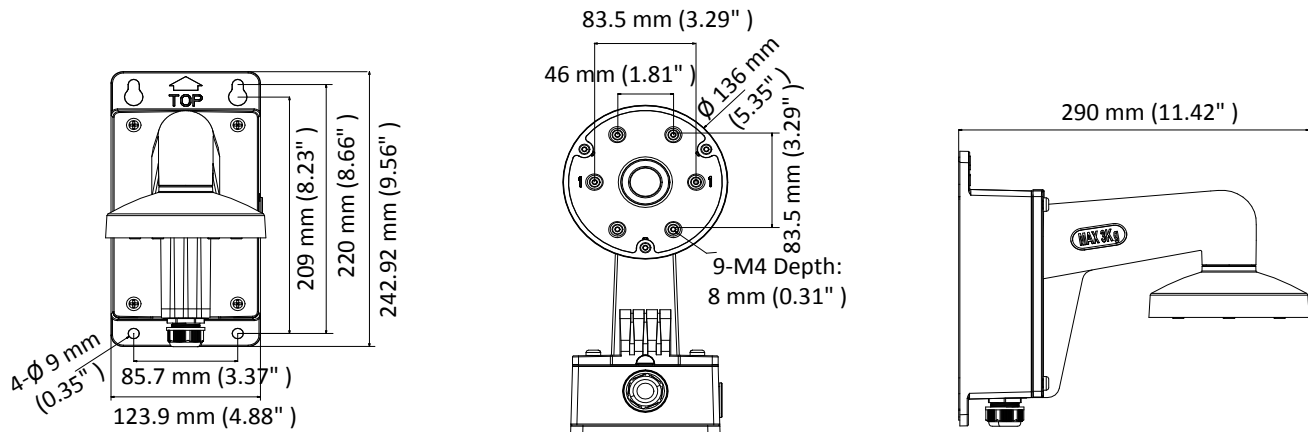

### Wall Mount

#### Dimension

#### Parameter

Model	DS-1473ZJ-135B
Parameters	Wall Mount
Appearance	Hikvision White
Material	Aluminum Alloy
Dimension	Ø 136 mm × 242.92 mm × 290 mm (5.35" × 9.56" × 11.42")
Weight	1475 g (3.25 lb.)